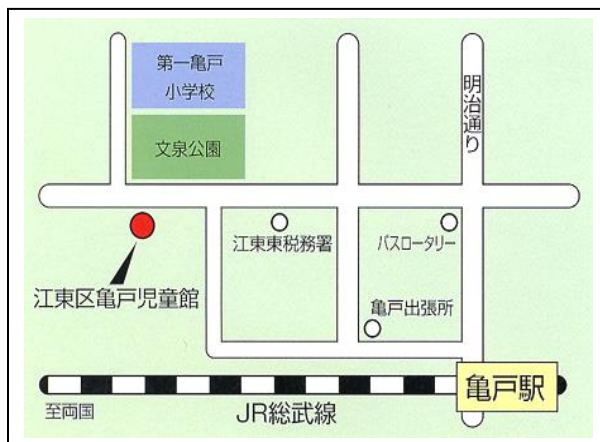

こんな時は児童館へ!!

- お友達とすごしたい時
- 家ではできないことをしたい時
- 地域のことや子育てに関する情報が知りたい時
- 一息つきたい時 などなど

いつでもおいでください。

対象

0歳から18歳までの児童
(未就学児は保護者同伴)

利用方法

受付で入館表に記入してご利用ください。

開館時間

午前9時～午後7時
(日曜は午後6時まで)

休館日

第2、第4日曜日・祝日
(※こどもの日、敬老の日は開館)
年未年始(12月29日から1月3日)

JR 亀戸駅 徒歩 7分

JR 錦糸町駅 徒歩 9分

かめいど じどうかん

亀戸児童館

江東区亀戸2-1-19