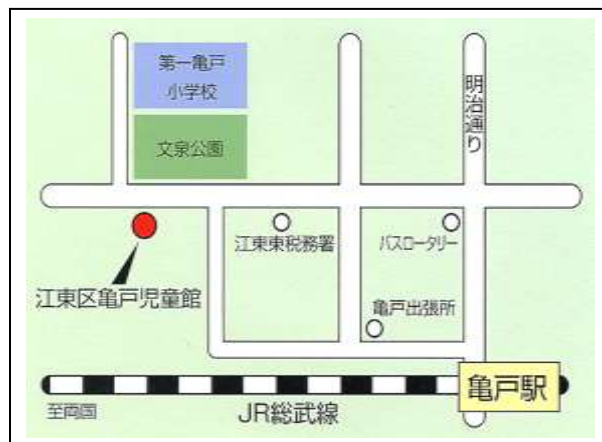

こんな時は児童館へ!!

- お友達とすごしたい時
- 家ではできないことをしたい時
- 地域のことや子育てに関する情報が知りたい時
- 一息つきたい時 などなど

いつでもおいでください。

対象

0歳から18歳までの児童
(未就学児は保護者同伴)

利用方法

受付で入館表に記入してご利用ください。

開館時間

午前9時～午後7時
(日曜は午後6時まで)

休館日

第2、第4日曜日・祝日
(※こどもの日、敬老の日は開館)
年末年始(12月29日から1月3日)

児童館は、児童に遊びと学びの場を提供し、健全な育ちを支援することを目的として設置されている、児童福祉法に定められた児童厚生施設です。地域の乳幼児親子、放課後児童の健康を増進し、また情操を豊かにするための活動や居場所づくりを行っています。

JR 亀戸駅 徒歩 7分

JR 錦糸町駅 徒歩 9分

かめいど じどうかん

亀戸児童館

江東区亀戸2-1-19

03-3685-5944

指定管理者 社会福祉法人 雲柱社

kameido@unchusha.com

<http://fukushi.unchusha.com/kameido/>

生活のひとコマに・・・

☆ランチスペース

平日12:00~13:00は、日当たりの良い集会室で持参のお弁当を食べられます。

☆乳幼児室は開館時間中いつでも遊べます。

☆絵本は、一人3冊、2週間借りられます。

☆授乳スペース、おむつ替えトイレがあります。

情報が知りたい時、何か心配な時に・・・

◆子育て講座